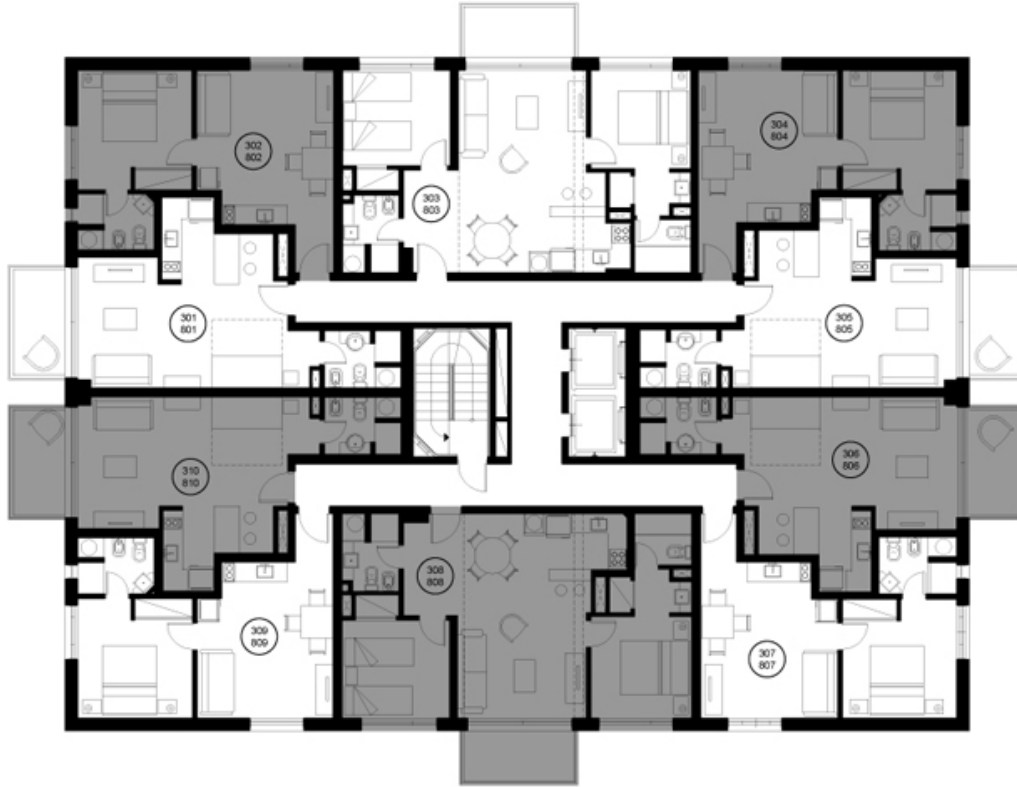

LUX TOWER

Punta del Este - Uruguay

LUXTOWER

PLANTA BAJA

LUXTOWER

PLANTA SUBSUELO 1

ATIJAS Atijas Casal
Arquitectos

LUXTOWER

PLANTA SUBSUELO 2

LUXTOWER

PLANTA SUBSUELO 3

LUXTOWER

PLANTA PISO 1

LUXTOWER

PLANTA PISO 2

LUXTOWER

PLANTA PISOS 3 A 8

LUXTOWER

PLANTA PISOS 9 A 12

LUXTOWER

PLANTA PISO 13

POLO SUR
PLATAFORMA DE INVERSIONES

Av. Gorlero 630 entre 19 y 21

Punta del Este - Uruguay