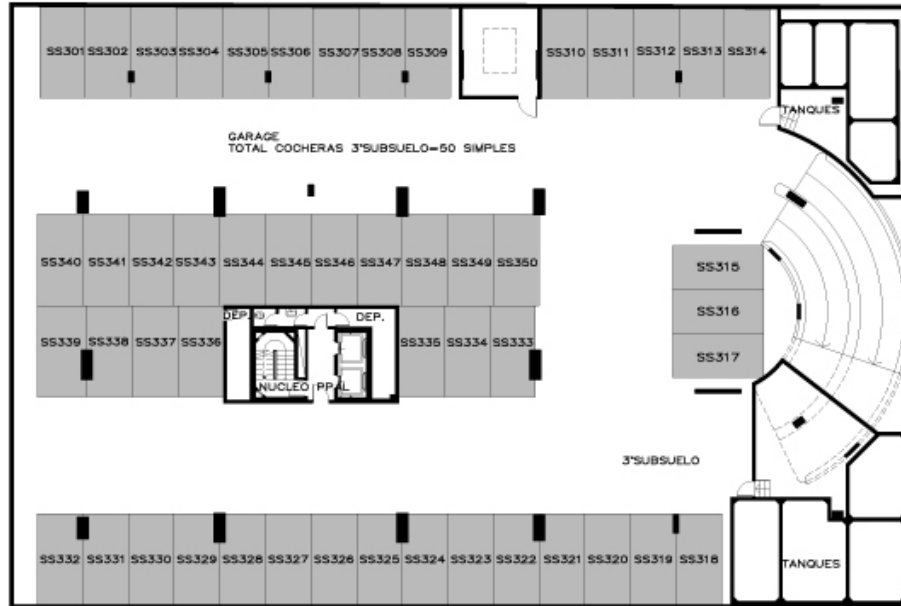

LUX TOWER

Punta del Este - Uruguay

LUXTOWER

PLANTA BAJA

LUXTOWER

PLANTA SUBSUELO 1

ATIJAS Atijas Casal
Arquitectos

LUXTOWER

PLANTA SUBSUELO 2

LUXTOWER

PLANTA SUBSUELO 3

LUXTOWER

PLANTA PISO 1

LUXTOWER

PLANTA PISO 2

LUXTOWER

PLANTA PISOS 3 A 8

LUXTOWER

PLANTA PISOS 9 A 12

LUXTOWER

PLANTA PISO 13

POLO SUR
PLATAFORMA DE INVERSIONES

Av. Gorlero 630 entre 19 y 21

Punta del Este - Uruguay