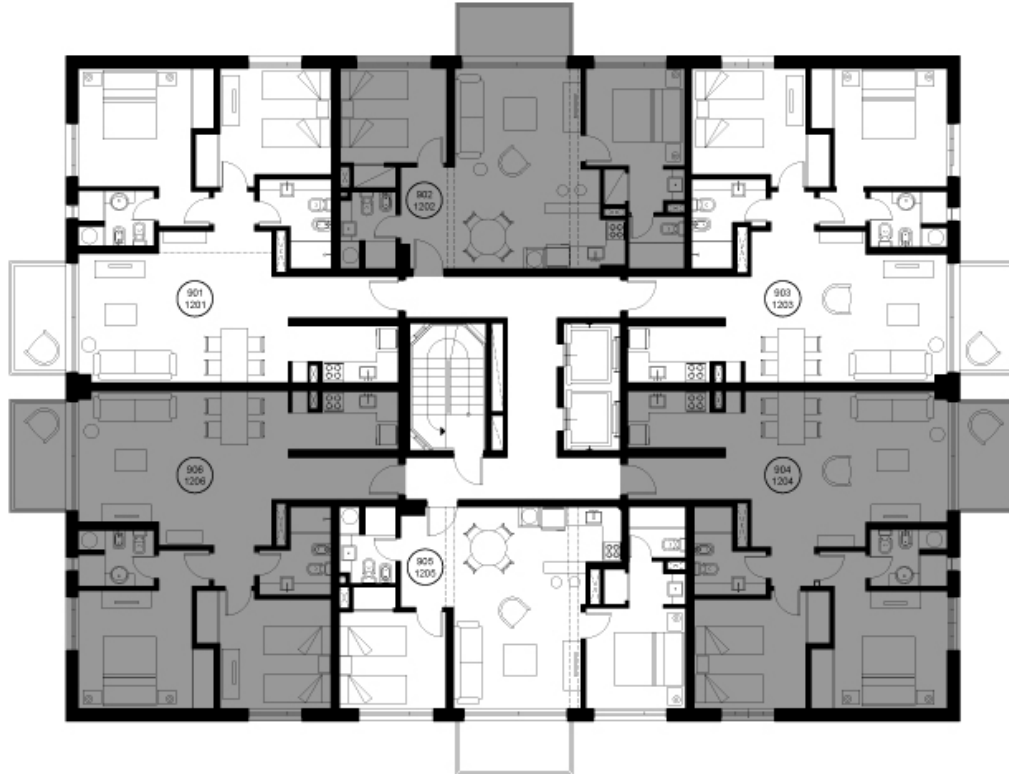

LUX TOWER

Punta del Este - Uruguay

LUXTOWER

PLANTA BAJA

LUXTOWER

PLANTA SUBSUELO 1

ATIJAS Atijas Casal
Arquitectos

LUXTOWER

PLANTA SUBSUELO 2

LUXTOWER

PLANTA SUBSUELO 3

LUXTOWER

PLANTA PISO 1

LUXTOWER

PLANTA PISO 2

LUXTOWER

PLANTA PISOS 3 A 8

LUXTOWER

PLANTA PISOS 9 A 12

LUXTOWER

PLANTA PISO 13

POLO SUR
PLATAFORMA DE INVERSIONES

Av. Gorlero 630 entre 19 y 21

Punta del Este - Uruguay