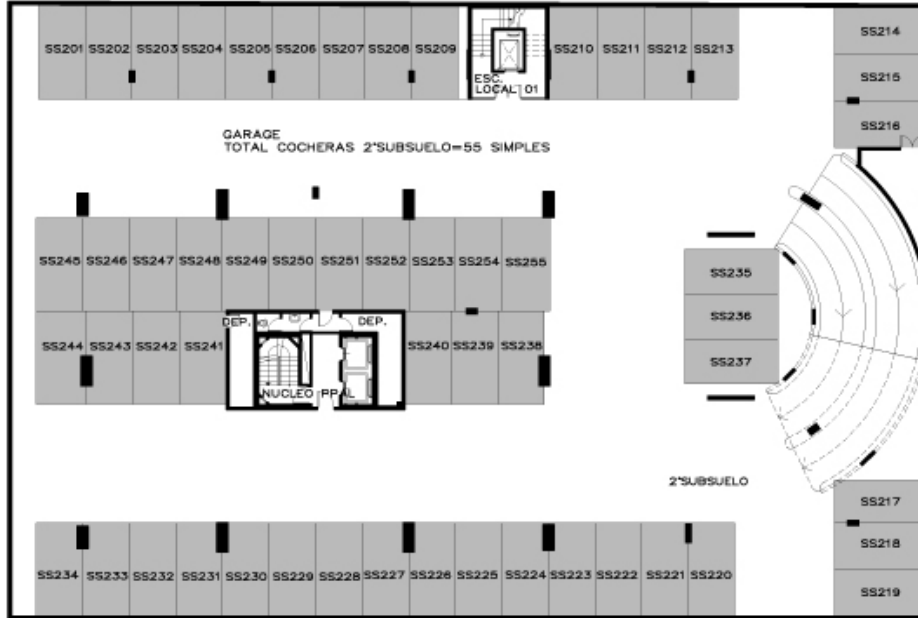

LUX TOWER

Punta del Este - Uruguay

LUXTOWER

PLANTA BAJA

LUXTOWER

PLANTA SUBSUELO 1

ATIJAS Atijas Casal
Arquitectos

LUXTOWER

PLANTA SUBSUELO 2

LUXTOWER

PLANTA SUBSUELO 3

LUXTOWER

PLANTA PISO 1

LUXTOWER

PLANTA PISO 2

LUXTOWER

PLANTA PISOS 3 A 8

LUXTOWER

PLANTA PISOS 9 A 12

LUXTOWER

PLANTA PISO 13

POLO SUR
PLATAFORMA DE INVERSIONES

Av. Gorlero 630 entre 19 y 21

Punta del Este - Uruguay