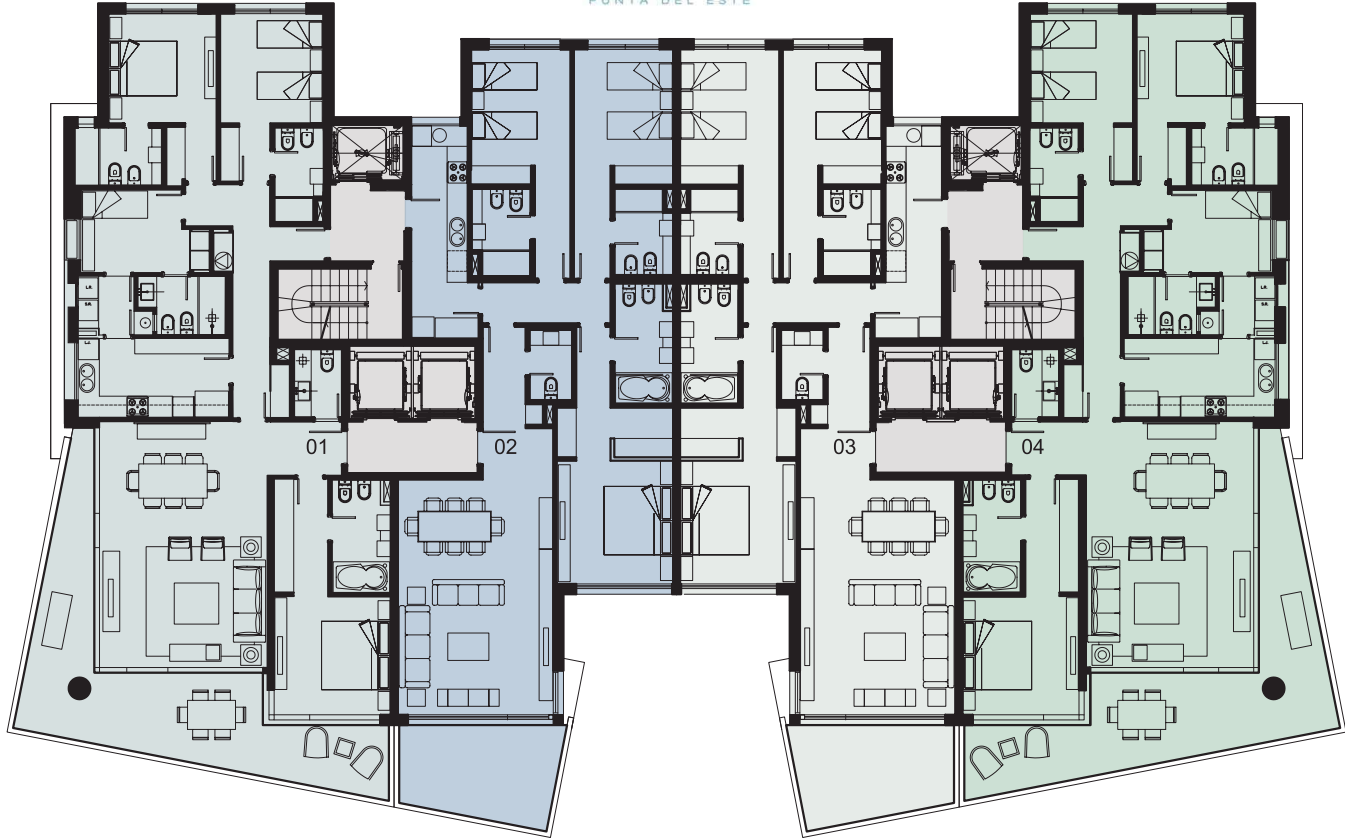

ONE I

Punta del Este - Uruguay

PLANOS

PLANOS

ÁREA INTERIOR + MUROS: 156.60 m²
TERRAZAS: 36.70 m²
CIRCULACIONES: **TOTAL APTO: 19,00 m²**
212,30m²

ÁREA INTERIOR + MUROS: 135.90 m²
TERRAZAS: 14.90 m²
CIRCULACIONES: **TOTAL APTO: 14,90 m²**
165,70m²

PLANOS

ÁREA INTERIOR + MUROS: 156,60 m²
 TERRAZAS: 36,70 m²
 CIRCULACIONES: **TOTAL APTO:** 19,00 m²
212,30m²

POLO SUR
PLATAFORMA DE INVERSIONES

Av. Gorlero 630 entre 19 y 21

Punta del Este - Uruguay

Tels. (598) 4244 9988