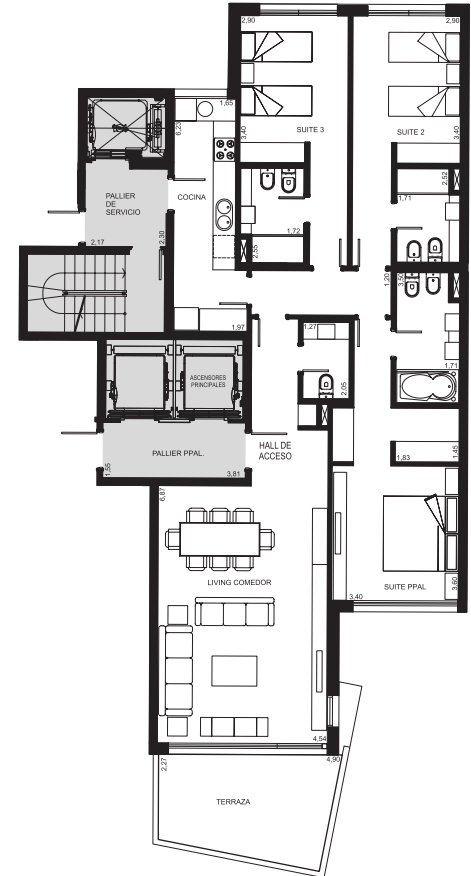

ONE I

Punta del Este - Uruguay

PLANOS

PLANOS

ÁREA INTERIOR + MUROS: 156.60 m²
TERRAZAS: 36.70 m²
CIRCULACIONES: **TOTAL APTO: 19,00 m²**
212,30m²

ÁREA INTERIOR + MUROS: 135.90 m²
TERRAZAS: 14.90 m²
CIRCULACIONES: **TOTAL APTO: 14,90 m²**
165,70m²

PLANOS

ÁREA INTERIOR + MUROS: 156,60 m²
 TERRAZAS: 36,70 m²
 CIRCULACIONES: **TOTAL APTO:** 19,00 m²
212,30m²

POLO SUR
PLATAFORMA DE INVERSIONES

Av. Gorlero 630 entre 19 y 21

Punta del Este - Uruguay

Tels. (598) 4244 9988