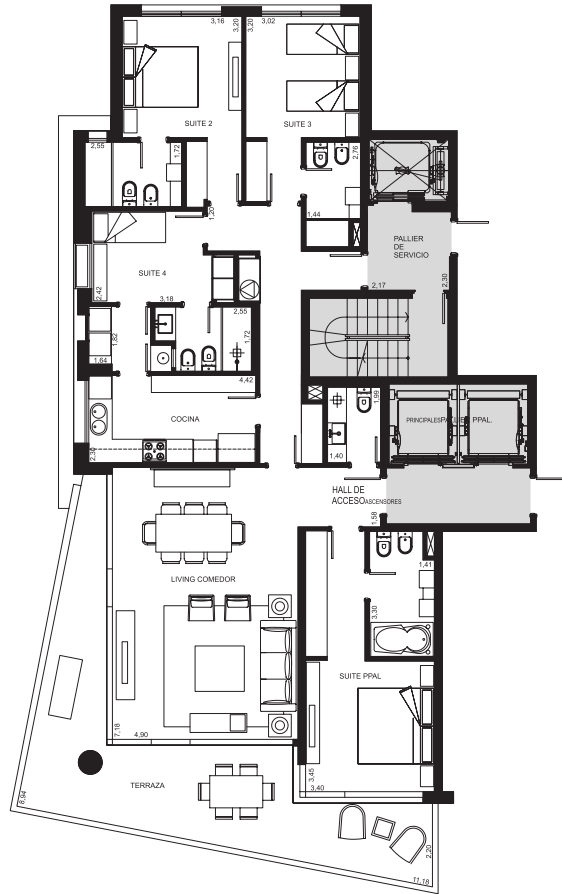

ONE I

Punta del Este - Uruguay

PLANOS

PLANOS

ÁREA INTERIOR + MUROS: 156.60 m²
TERRAZAS: 36.70 m²
CIRCULACIONES: **TOTAL APTO: 19,00 m²**
212,30m²

ÁREA INTERIOR + MUROS: 135.90 m²
TERRAZAS: 14.90 m²
CIRCULACIONES: **TOTAL APTO: 14,90 m²**
165,70m²

PLANOS

ÁREA INTERIOR + MUROS: 156,60 m²
 TERRAZAS: 36,70 m²
 CIRCULACIONES: **TOTAL APTO:** 19,00 m²
212,30m²

POLO SUR
PLATAFORMA DE INVERSIONES

Av. Gorlero 630 entre 19 y 21

Punta del Este - Uruguay

Tels. (598) 4244 9988