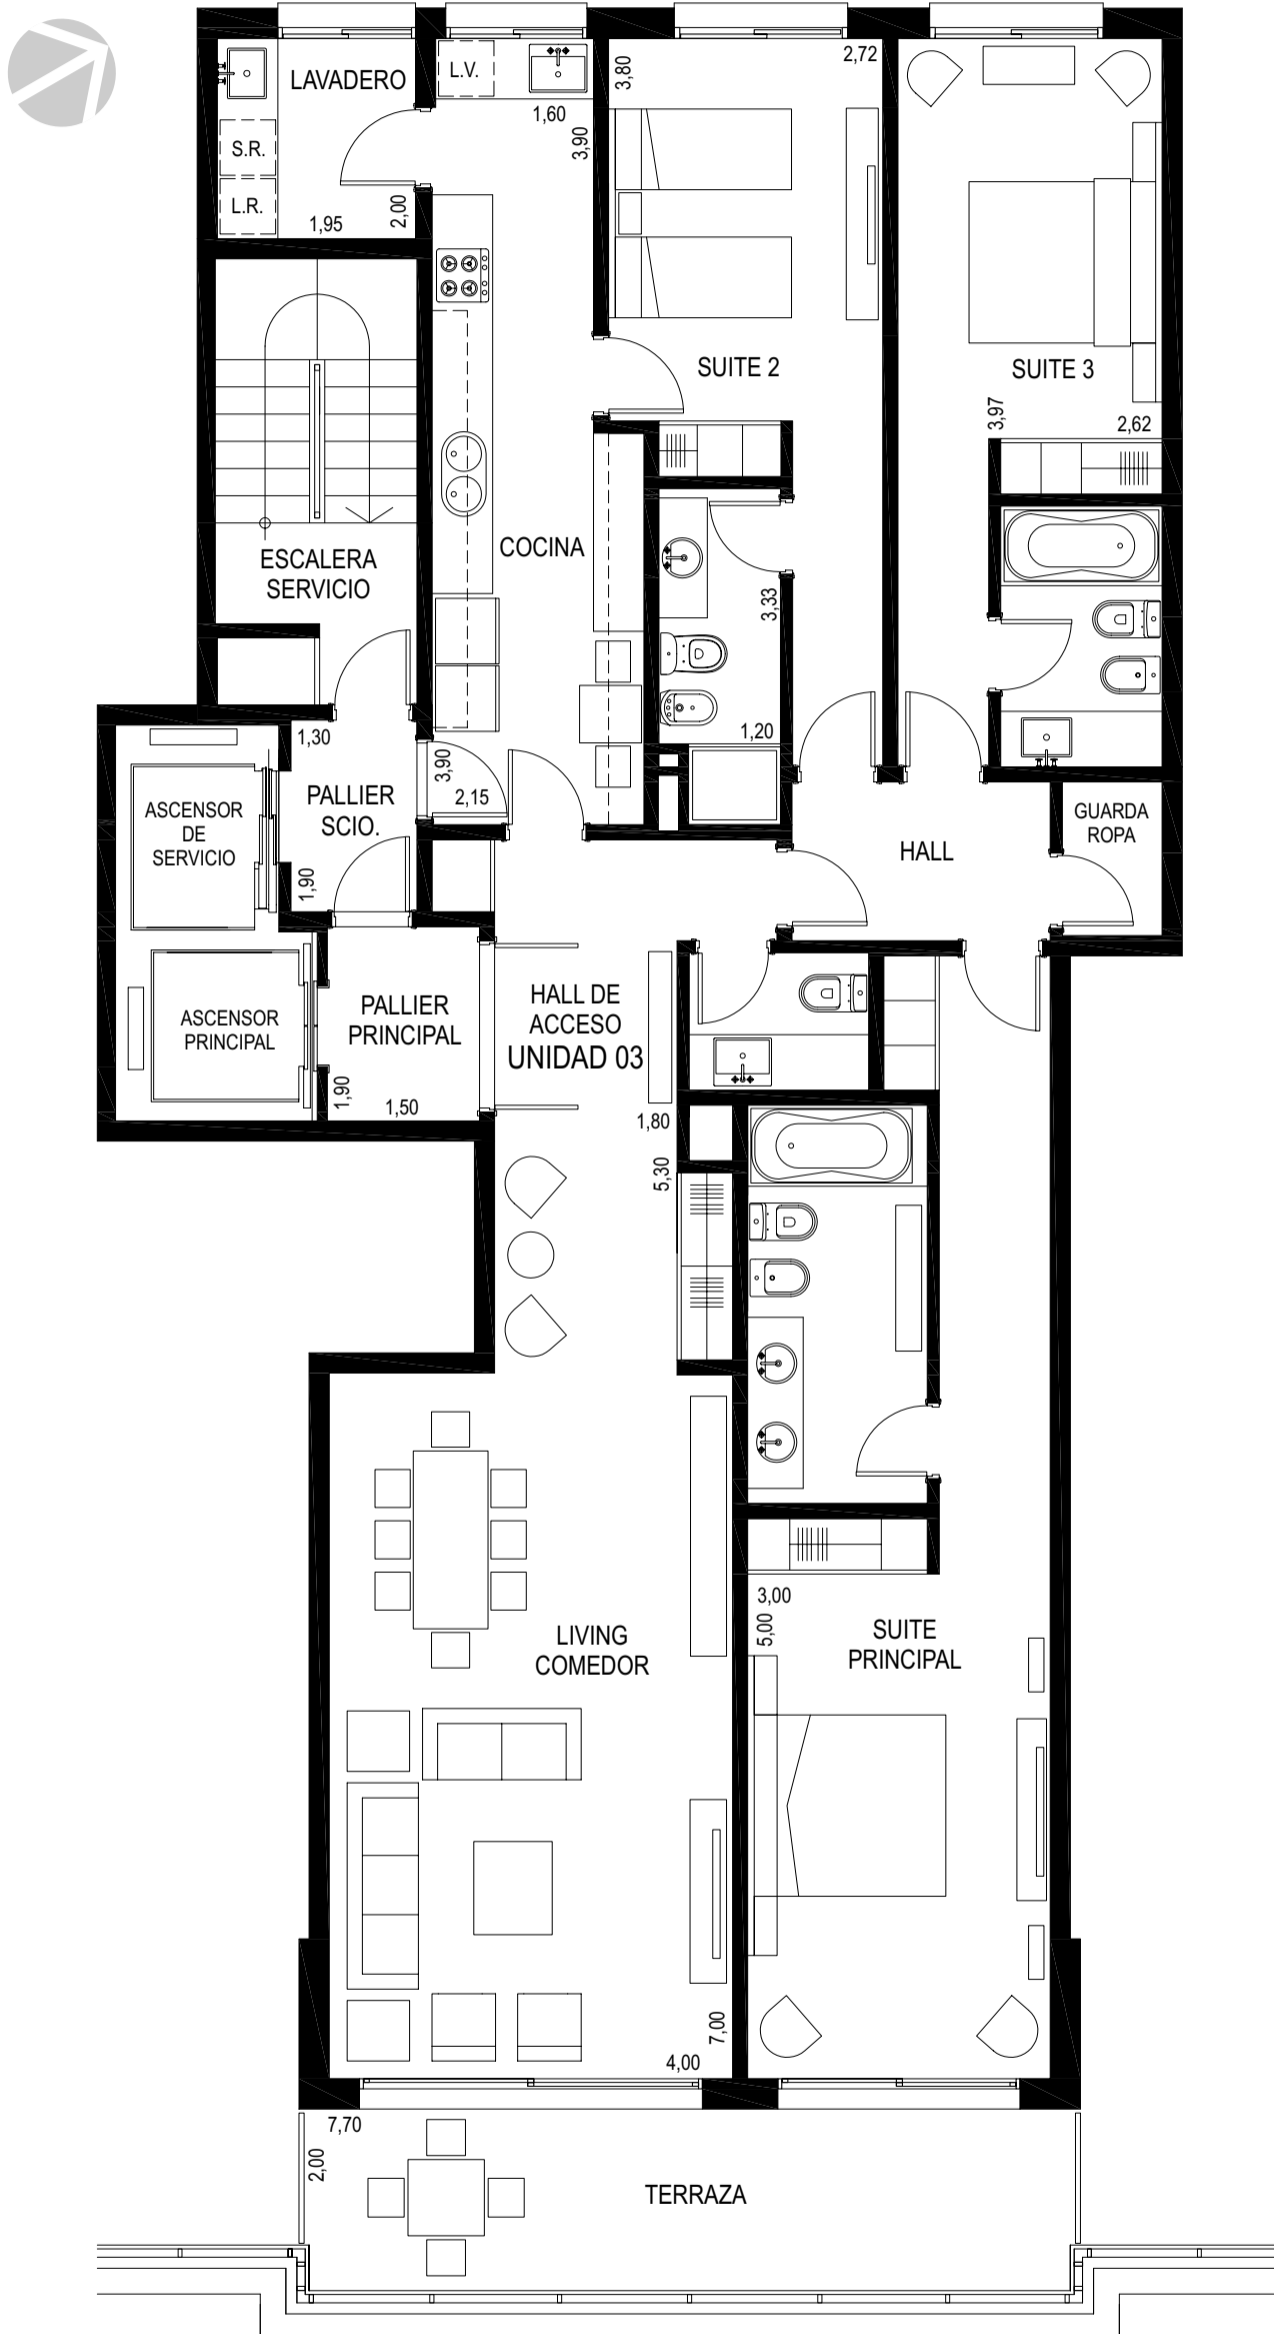

IMPERIALE
PUNTA DEL ESTE

PLANTA TIPO
UNIDAD 03

ÁREA INTERIOR:	146,00 m2
TERRAZAS:	15,00 m2
LAVADERO:	5,00 m2
CIRCULACIONES:	17,00 m2
TOTAL APTO:	183,00 m2

VISTA A PLAYA BRAVA